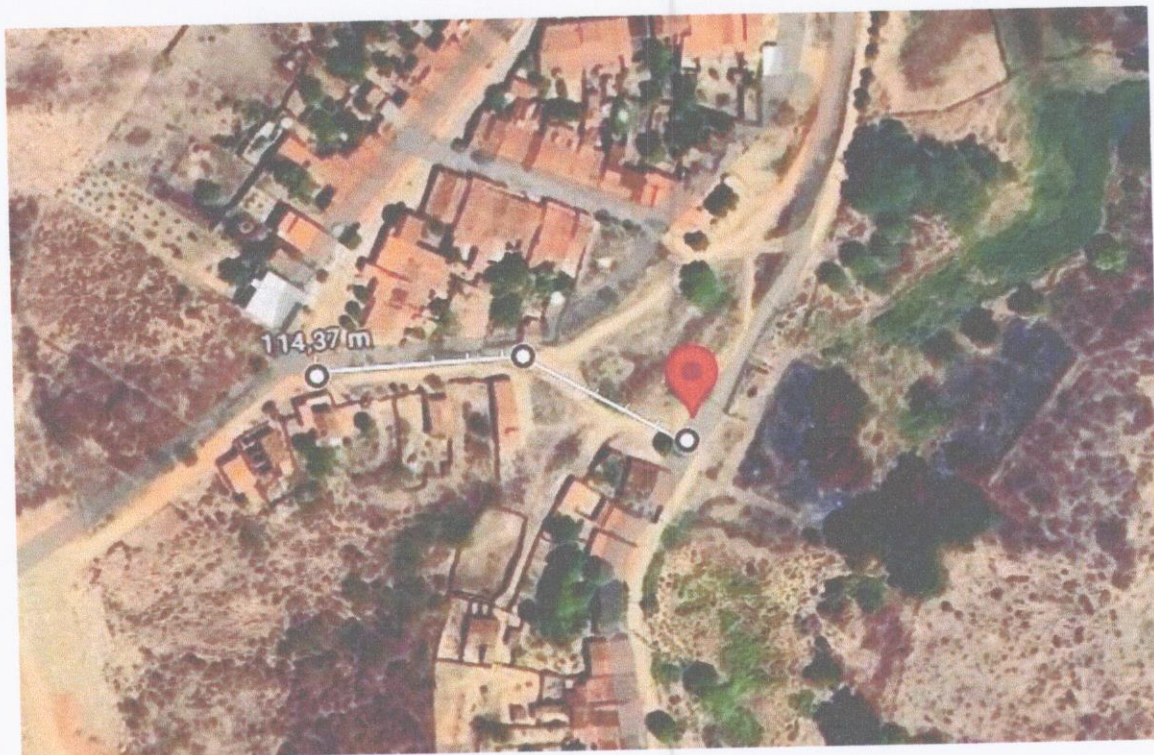

Estado do Ceará
Câmara Municipal de Cedro

JUSTIFICATIVA

Luiz Valdenir Costa era um agricultor aposentado, estabelecido há décadas na comunidade rural de Várzea da Conceição, lá formou família e um grande rol de amigos, ele era pai de Cicero Valdemir de Oliveira Costa e Maria Valderlania de Oliveira Costa (Lana dos Empréstimos).

Valdenir morou por mais de três décadas no trecho compreendido entre as ruas Maria Gorete e Nossa Senhora de Fátima, foi uma pessoa que gozou de respeito e consideração na vizinhança. Em 25 de janeiro de 2025, o parente amigo, o pai dedicado, o avô amoroso, o cidadão notável de Várzea da Conceição, faleceu no hospital Zulmira, na sede deste município.

CONTINUAÇÃO DO PROJETO DE LEI Nº 001/2025.